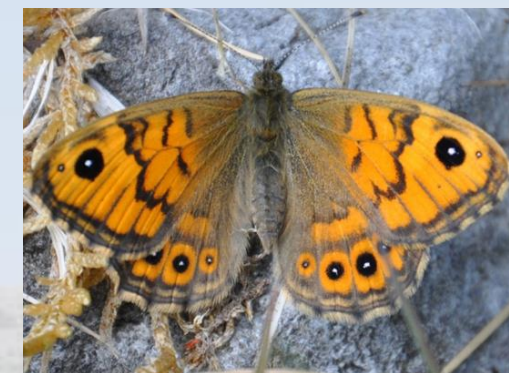

J	F	M	A	M	J
J	A	S	O	N	D

**Wingspan**  
44 – 47mm

**Flight Time**

J	F	M	A	M	J
J	A	S	O	N	D

**Peacock**  
*Inachis io*  
Péacóg

**Meadow Brown**  
*Maniola jurtina iernes*  
Donnóg fhéir

**Wall Brown**  
*Lasiommata megera*  
Donnóg an bhalla